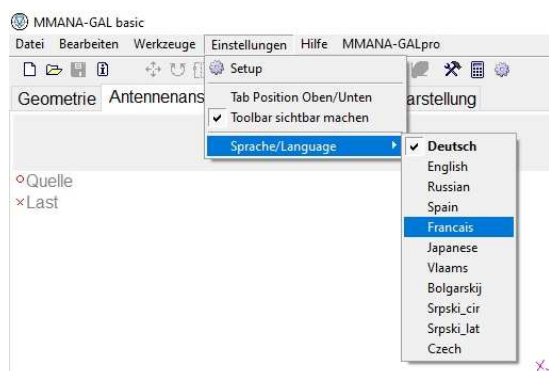

Semaine 2022-24

Sur notre site

TELEGRAPHIE ELECTRIQUE (11)

En France comme en Amérique, l'administration, forcée par les exigences du service anglais des Indes, a osé établir des fils électriques sur les routes ordinaires. De Chalon-sur-Saône à Avignon, le télégraphe électrique n'est point renfermé dans l'enceinte d'un chemin de fer. Il en est de même de Poitiers à Angoulême ; seulement les poteaux ont été tenus un peu plus élevés : ils ont de 9 à 10 mètres. Jusqu'ici, aucun dégât n'a été l'ouvrage de la malveillance, et dès que les nouvelles de l'Inde arrivent à Marseille, elles sont immédiatement transmises à Londres.

[En savoir plus](#)

Nouvelle version de MMANA 3.5.3.65 - Calcul d'antenne

[En savoir plus](#)

Aider l'Ukraine

Terminez vos QSO par "Slava Ukrainia" ou "Stop War"

Faire [un don](#) sur le site paypal de l'URC, pas besoin de compte, cartes bleues acceptées. Chaque don recevra le cerfa pour la déduction fiscale.