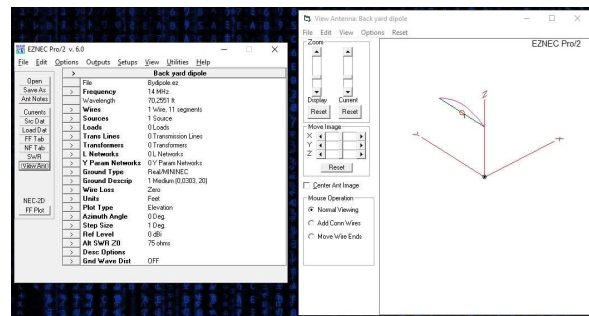

[En savoir plus](#)

EZNEC Pro/2 v. 6.0.35 gratuit - Logiciel de calcul d'antennes

[En savoir plus](#)

Trafiquer en anglais, leçon 15

Trafic

Lighthouse

Semaine 01

[En savoir plus](#)