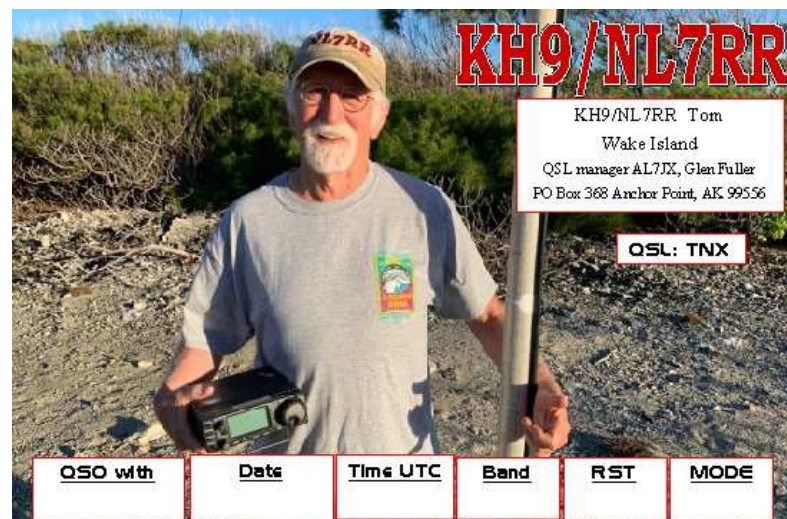

WAKE, KH9. Attention très rare activité ! (Personnellement c'est l'une des 8 dernières entités qui me restent à contacter sur les 340 en vigueur). LNDX signale que **Thomas NL7RR** prévoit de retourner sur Wake Island **mi-février** (pas de précision de date exacte pour l'instant). Il est mentionné qu'il devrait y rester jusque fin mars, ce qui est pas mal, on a ainsi plus de chances, ce ne sera pas un séjour « éclair », Thomas s'y trouvera pour raisons professionnelles. Lors de son dernier séjour en octobre 2020 il était actif sur 20m et 40m, uniquement en SSB. Affûtez vos antennes, et soyez brefs pour l'appeler, relisons le nécessaire livret de John ON4UN, récemment disparu « **Ethique radioamateur et procédures opérationnelles** » que nous devrions tous avoir comme livre de chevet (pour ceux qui ne connaissent pas l'ouvrage, je peux leur envoyer le PDF de 77 pages, 810Ko, c'est une « bible » qu'on doit lire, relire et appliquer à la lettre !). Je peux aussi envoyer aux intéressés le « **Code de Conduite en DX** » en français, une page de conseils utiles pour ne pas commettre d'erreurs. L'indicatif de Thomas sera **KH9/NL7RR** (mais parfois les américains inversent le call, soit NL7RR/KH9). Il trafique entre 06h et 08h UTC. QSL via **AL7JX** ou NL7WK Log (si vous êtes assez chanceux pour le contacter, je vous conseille l'envoi en direct, hi !). Voici la QSL en photo, mais pas de triche, ne la remplissez pas si vous ne l'avez pas contacté, HI !!!

MARIANA ISLANDS, KH0. Tom KC0W sera KH0/KC0W, sans précision de date, il sera actif aussi sur 160 mètres, en CW et FT8. J'ai eu le plaisir de le contacter en 2020, il est fana de CW et il a de l'humour, voyez plutôt sa belle QSL et le jeu de mots avec les hes !!