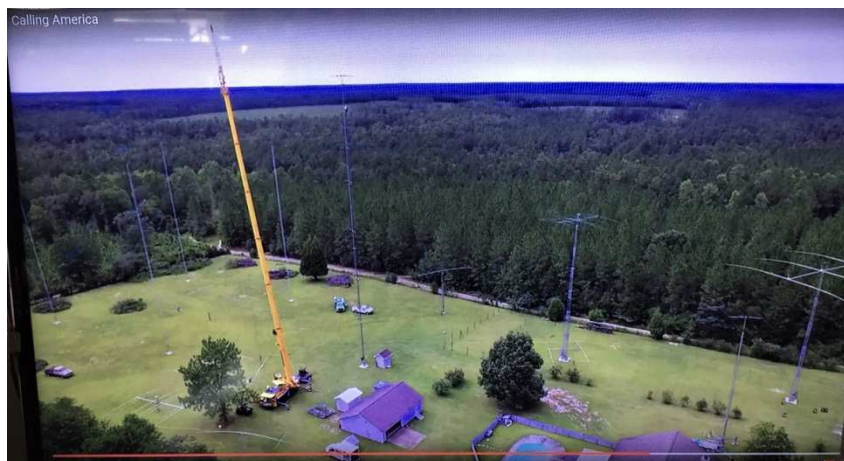

pour votre album, quelques belles photos découvertes sur le net

au Cap Vert, antennes sur un point haut (prochainement groupement d'antennes 1,2GHz)

quelques-unes des stupéfiantes photos sur la page de Stan KE5EE (Floride) sur Qrz.com
il est aussi KH6CG (Hawaï) <https://www.qrz.com/db/KH6CG>
il ne fait pas de contest et ne télécommande pas sa station à distance par Internet (« remote »)