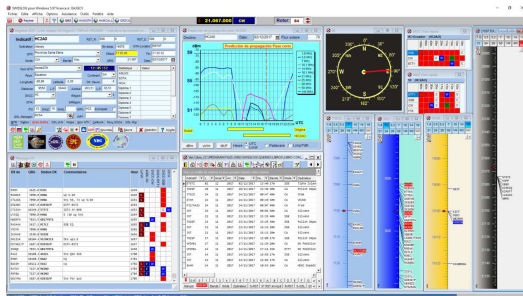

SWISSLOG : Logiciel de Log radioamateur gratuit (Freeware)

[En savoir plus](#)