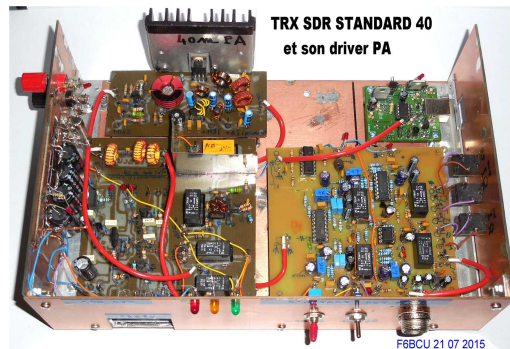

Union des Radioclubs RadioClubs, Radioamateurs et SWL

Pour un radioamateurisme authentique et moderne

JUIN 2017

LUN.	MAR.	MER.	JEU.	VEN.	SAM.	DIM.
			1	2	3	4
5	6	7	8	9	10	11
12	13	14	15	16	17	18
19	20	21	22	23	24	25
26	27	28	29	30